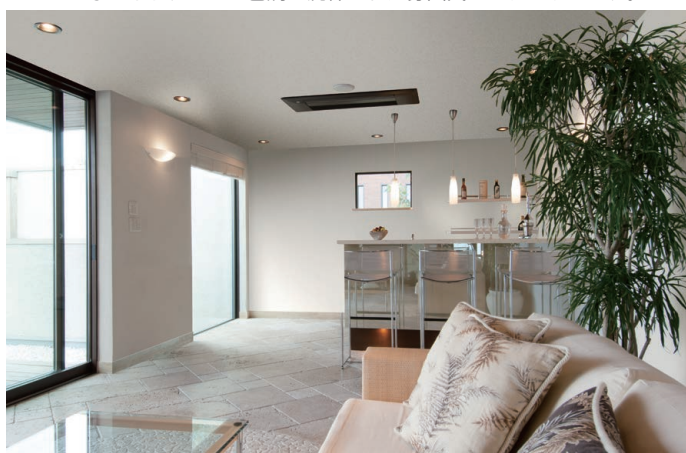

■機能 / 用途別内訳（裏刷推奨マークに準じます）

	無地 貼り可	表面 丈夫 タイプ	撥水性	2029 年まで 継続	2024 年まで 継続	水廻り おすすめ	新柄	継続	合計
軽量・耐クラック	5	5	5	0	0	5	5	0	5
織物調	27	3	3	3	1	5	10	17	27(30)
石目調	19	8	3	2	3	6	9	13	22(24)
ブロック調	3	0	0	0	0	6	2	4	6
タテ柄	2	1	1	0	0	4	3	1	4
パターン	3	2	1	0	0	3	2	4	6
合計	59	19	13	5	4	29	31	39	70

※織物調・石目調の合計点数の括弧内の数字は軽量・耐クラックカテゴリ内のものを含めた点数です。

シンプルなライトグレーの色調が洗練された雰囲気のマダンリビング。

壁：RM-542
天井：RM-548

温かみのあるウォームグレーの色調が心に安らぎを与えます。