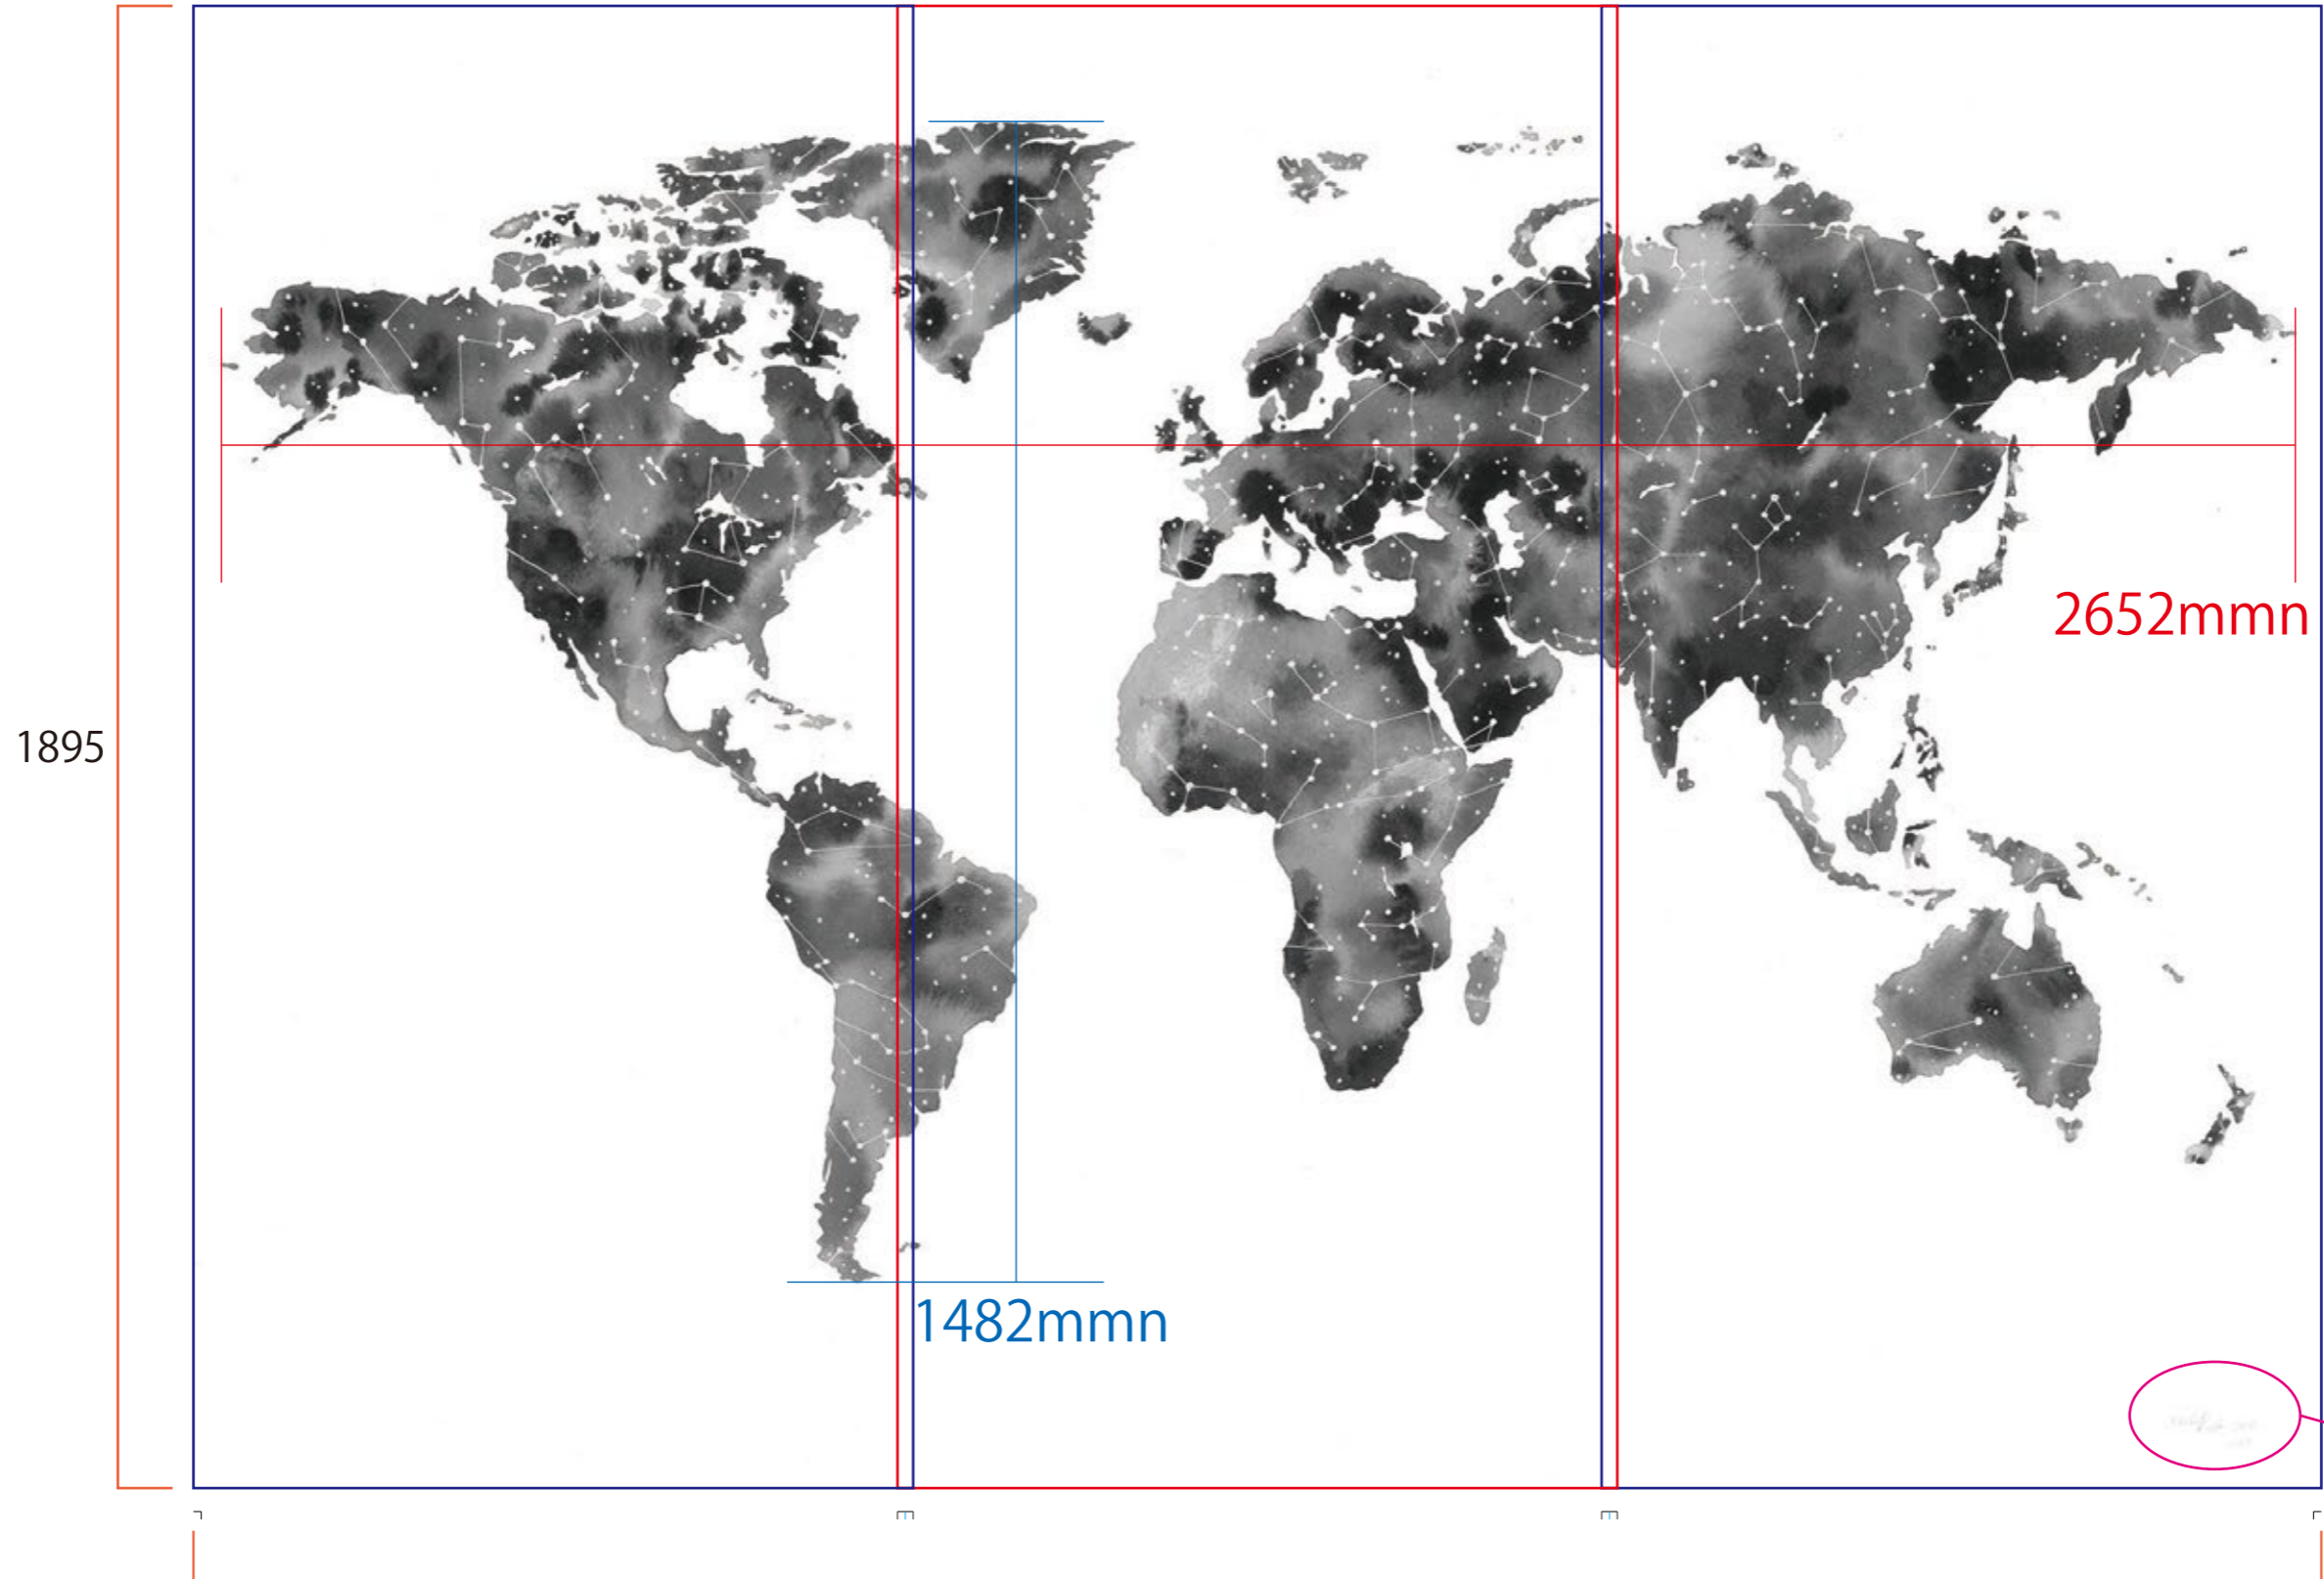

RPS -1944_B

出力サイズ W2720mm x H1895mm

(天地左右各10mmの塗りたし含む)

3分割出力 一巾920mm出力 重ね20mm

※地図の寸法は厳密ではありません。

品番:RPS-1944_B_Varlds karta_世界地図 __②

品番:RPS-1944_B_Varlds karta_世界地図 __③

品番:RPS-1944_B_Varlds karta_世界地図 __①

2720