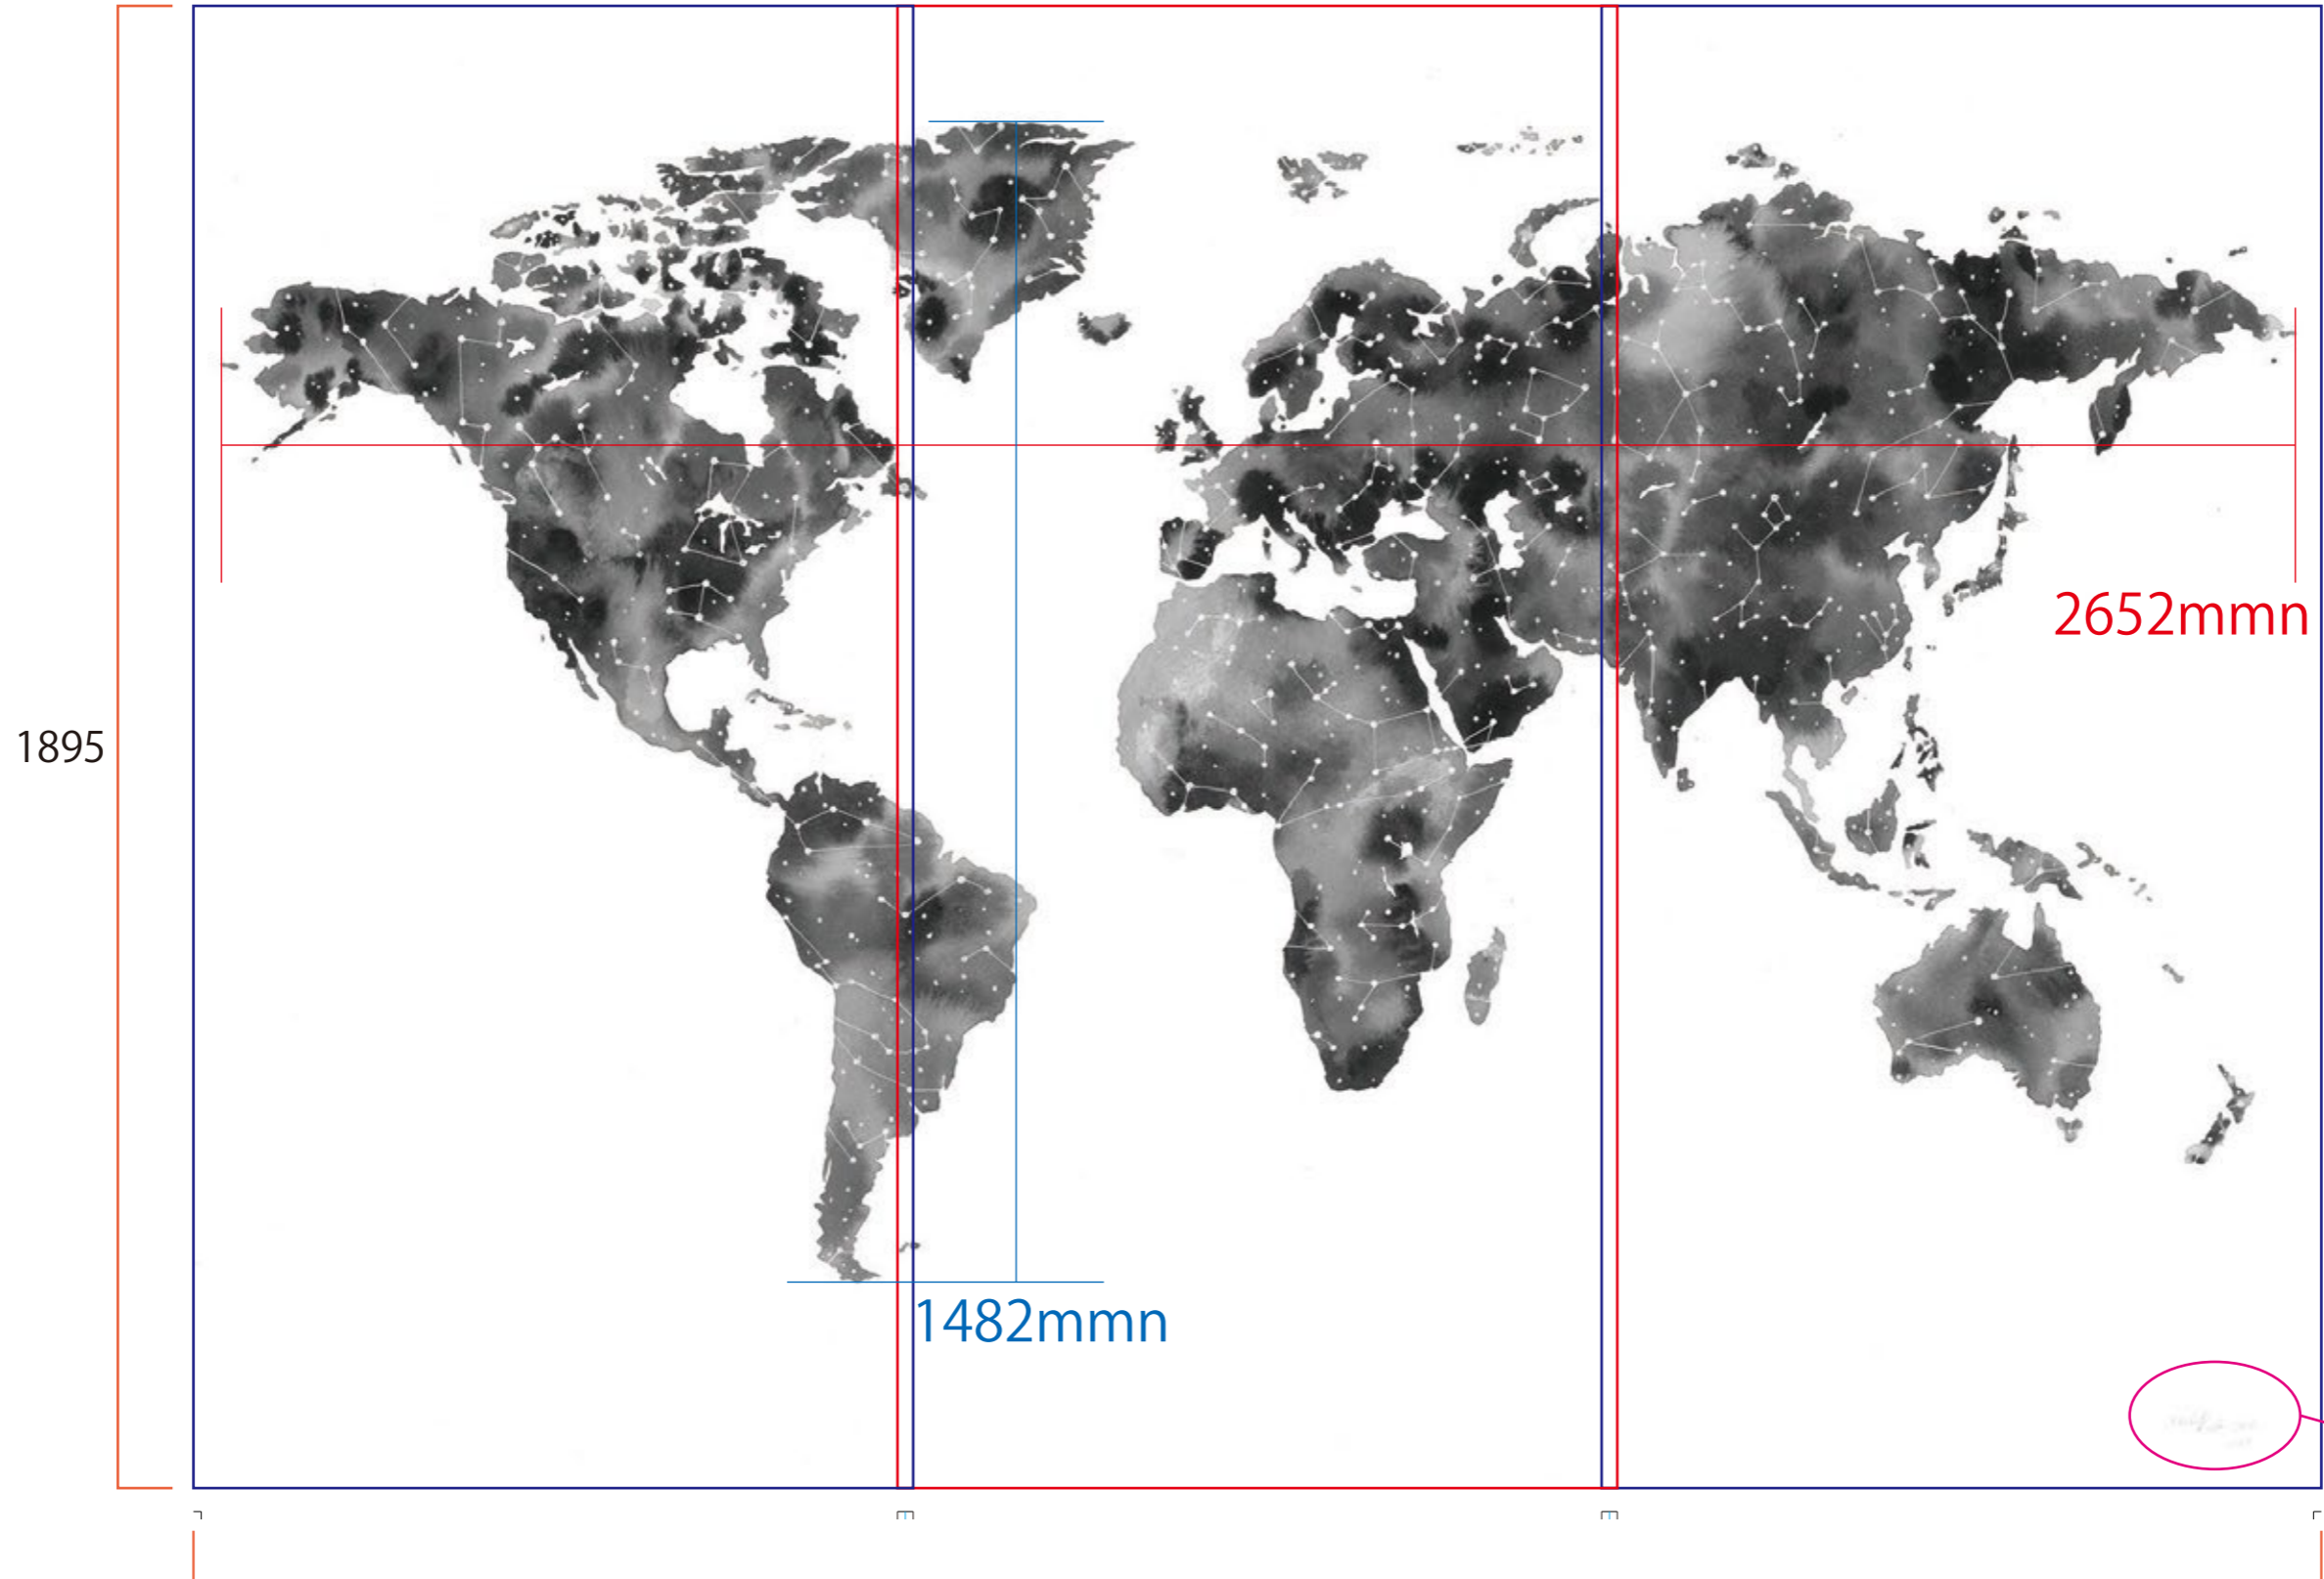

# M25 -1944\_B

出力サイズ W2720mm x H1895mm

(天地左右各10mmの塗りたし含む)

3分割出力 一巾920mm出力 重ね20mm

※地図の寸法は厳密ではありません。

品番:M25-1944\_B\_Varlds karta\_世界地図 \_\_②

品番:M25-1944\_B\_Varlds karta\_世界地図 \_\_③

品番:M25-1944\_B\_Varlds karta\_世界地図 \_\_①

2720