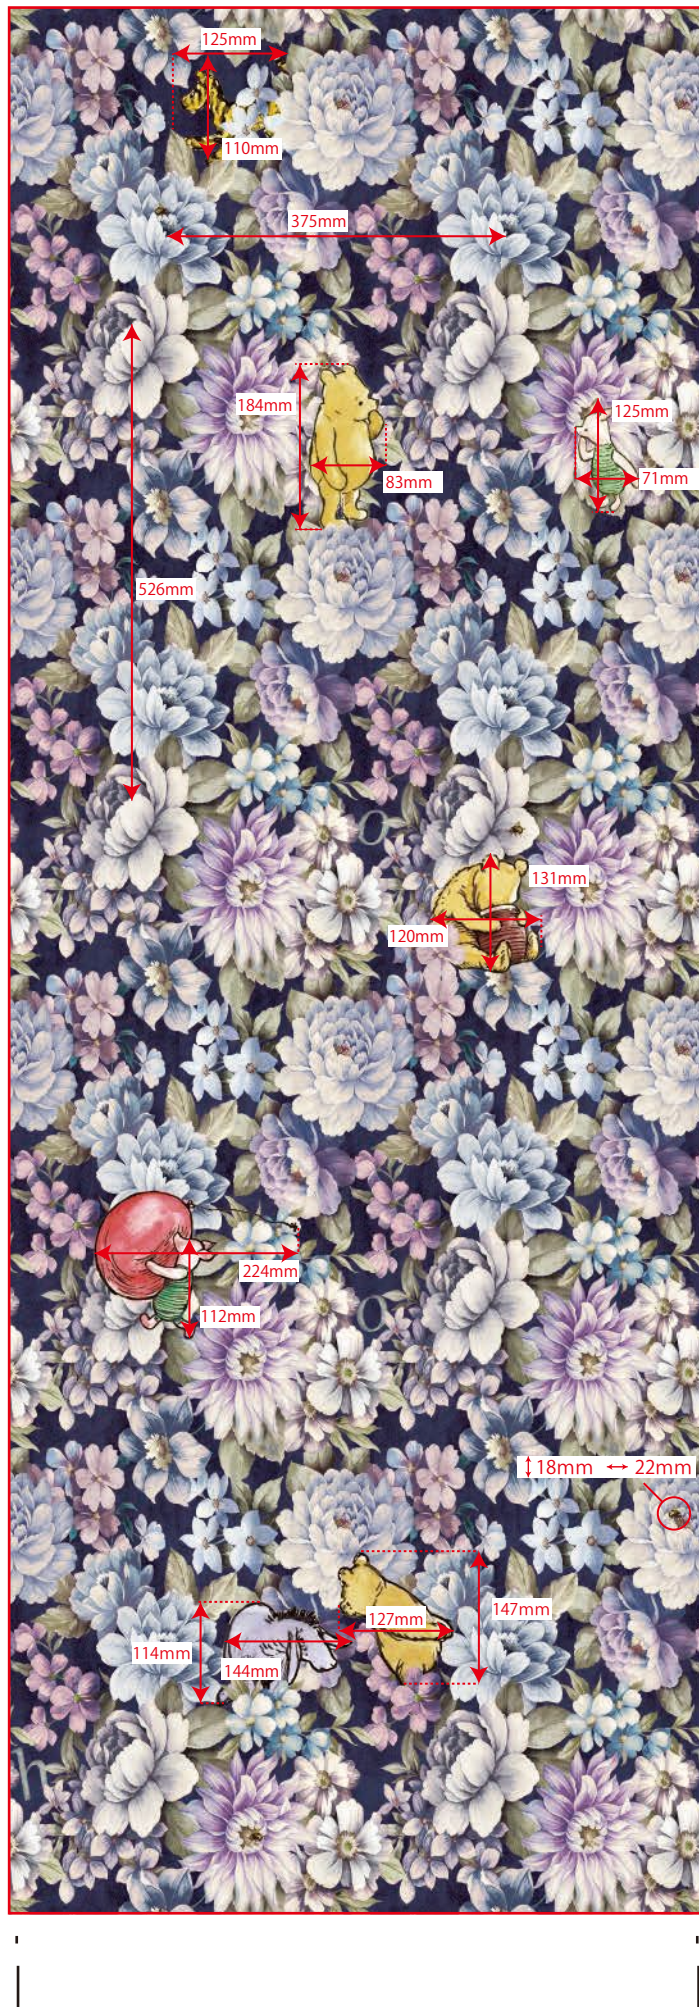

天↑ RPS-1922 (W750H2100)

B

※天地左右 各10mmの塗り足しがあります。  
赤線の枠が塗り足しを含む印刷部分です。

※基材の巾は約94cmです。

※キャラクターの寸法は、厳密ではありません。  
商品毎で多少の差があります。

2100mm

750mm