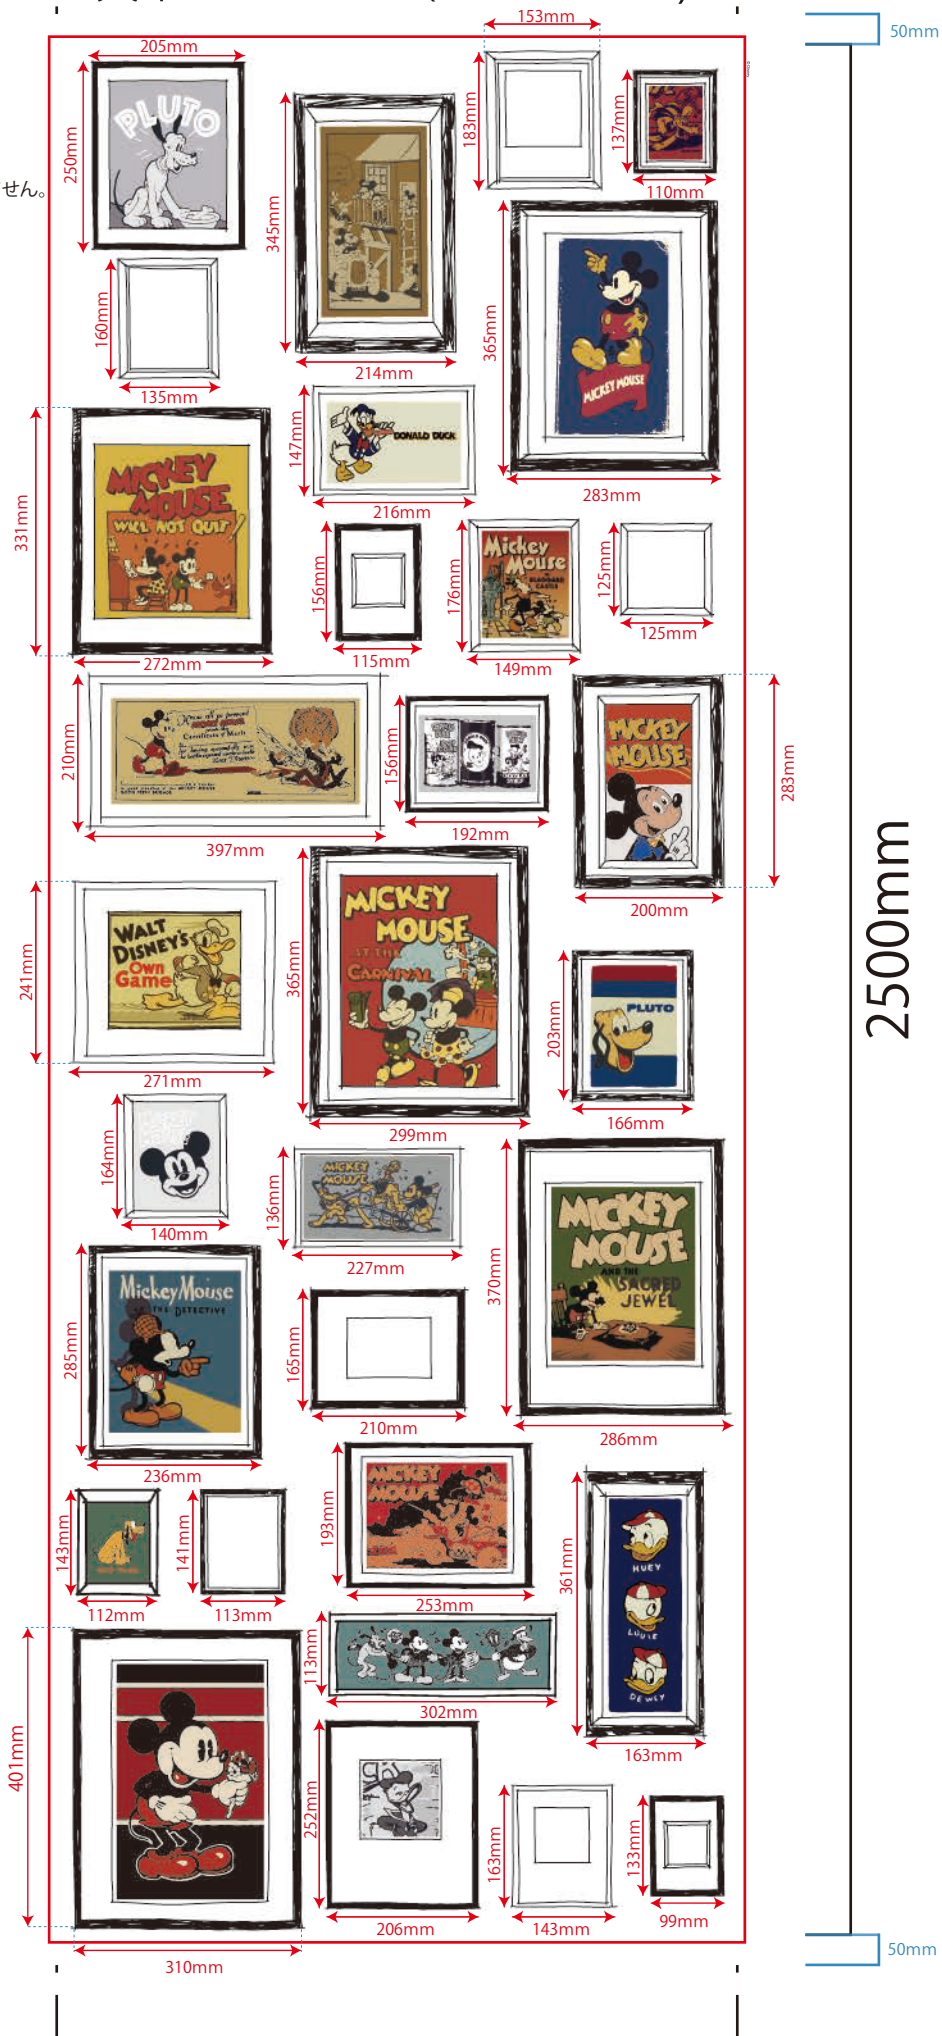

# 天↑ RPS-1921 (W900H2500)

# A

※天地左右 各10mmの塗り足しがあります。  
赤線の枠が塗り足しを含む印刷巾です。

※基材の巾は約94cmです。

※個々のフレームの寸法は、厳密ではありません。  
商品毎で多少の差があります。

900mm